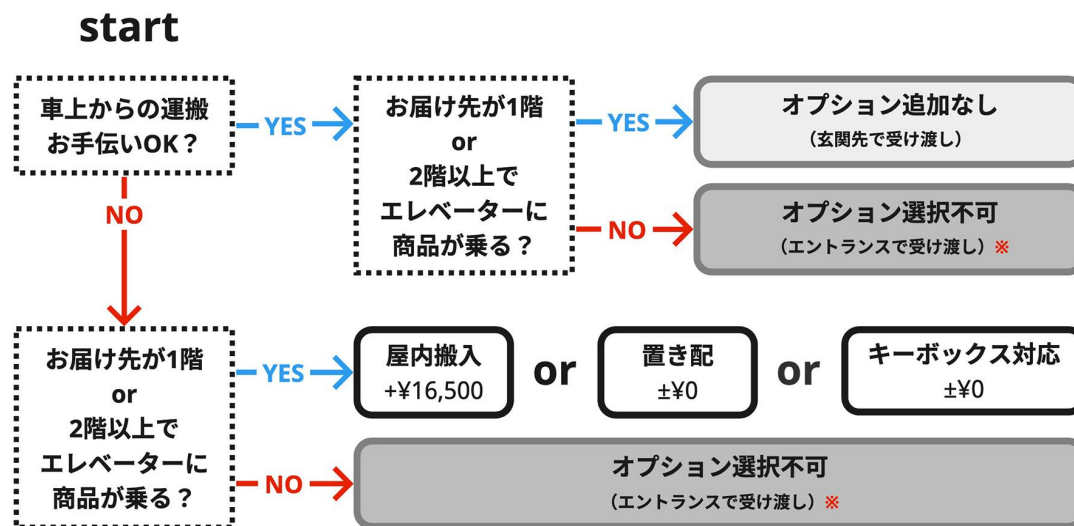

※ オーダー画面で「置き場所」を指定できます。

※ 例：玄関前、エントランス付近、建物内受付/管理人の指定する場所など。

キーボックス対応	通常配送時の送料 ±¥0
----------	--------------

※ 玄関を開けてすぐの場所に置きます。部屋の中までの搬入は行いません。

※ オーダー画面で、キーボックスの場所・番号を指示できます。

対象商品：

木製パインドア | ウッドウォールパネル | クォーツシンク | ミニマル洗面台